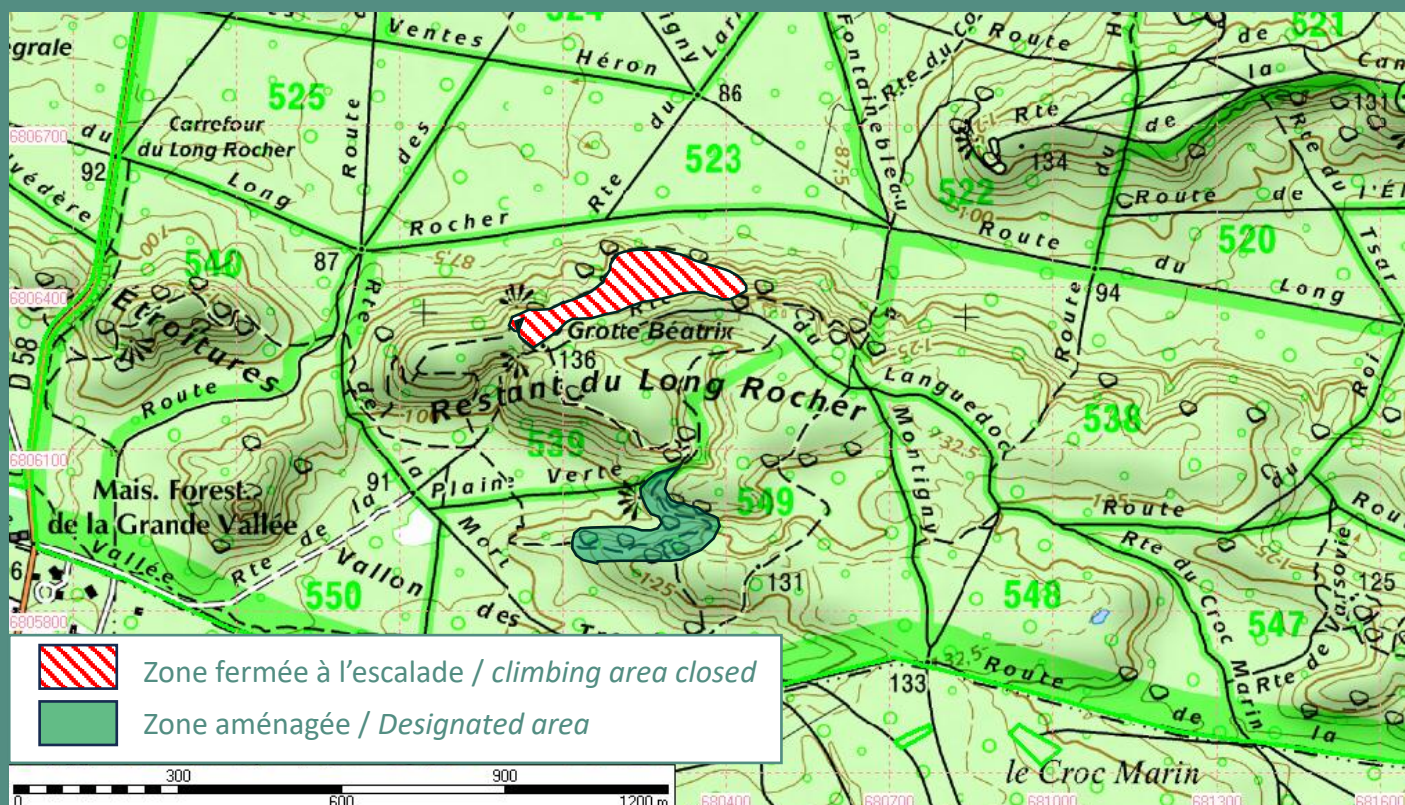

Ici, la nature se repose

Here, nature takes a rest

La zone dite "Restant du Long Rocher Nord", est désormais fermée à la pratique de l'escalade. Beaucoup d'espèces rares et protégées de mousses et lichens y vivent. Laissons la nature se reposer. Nous pouvons continuer à profiter d'autres zones d'escalade qui sont aménagées, par exemple plus au Sud.

The climbing area "Restant du long rocher Nord" is now closed to bouldering. Many rare and protected species of mosses and lichens live there. Let's allow nature to rest. We can continue to enjoy other climbing areas that are developed, for example, further to the south.