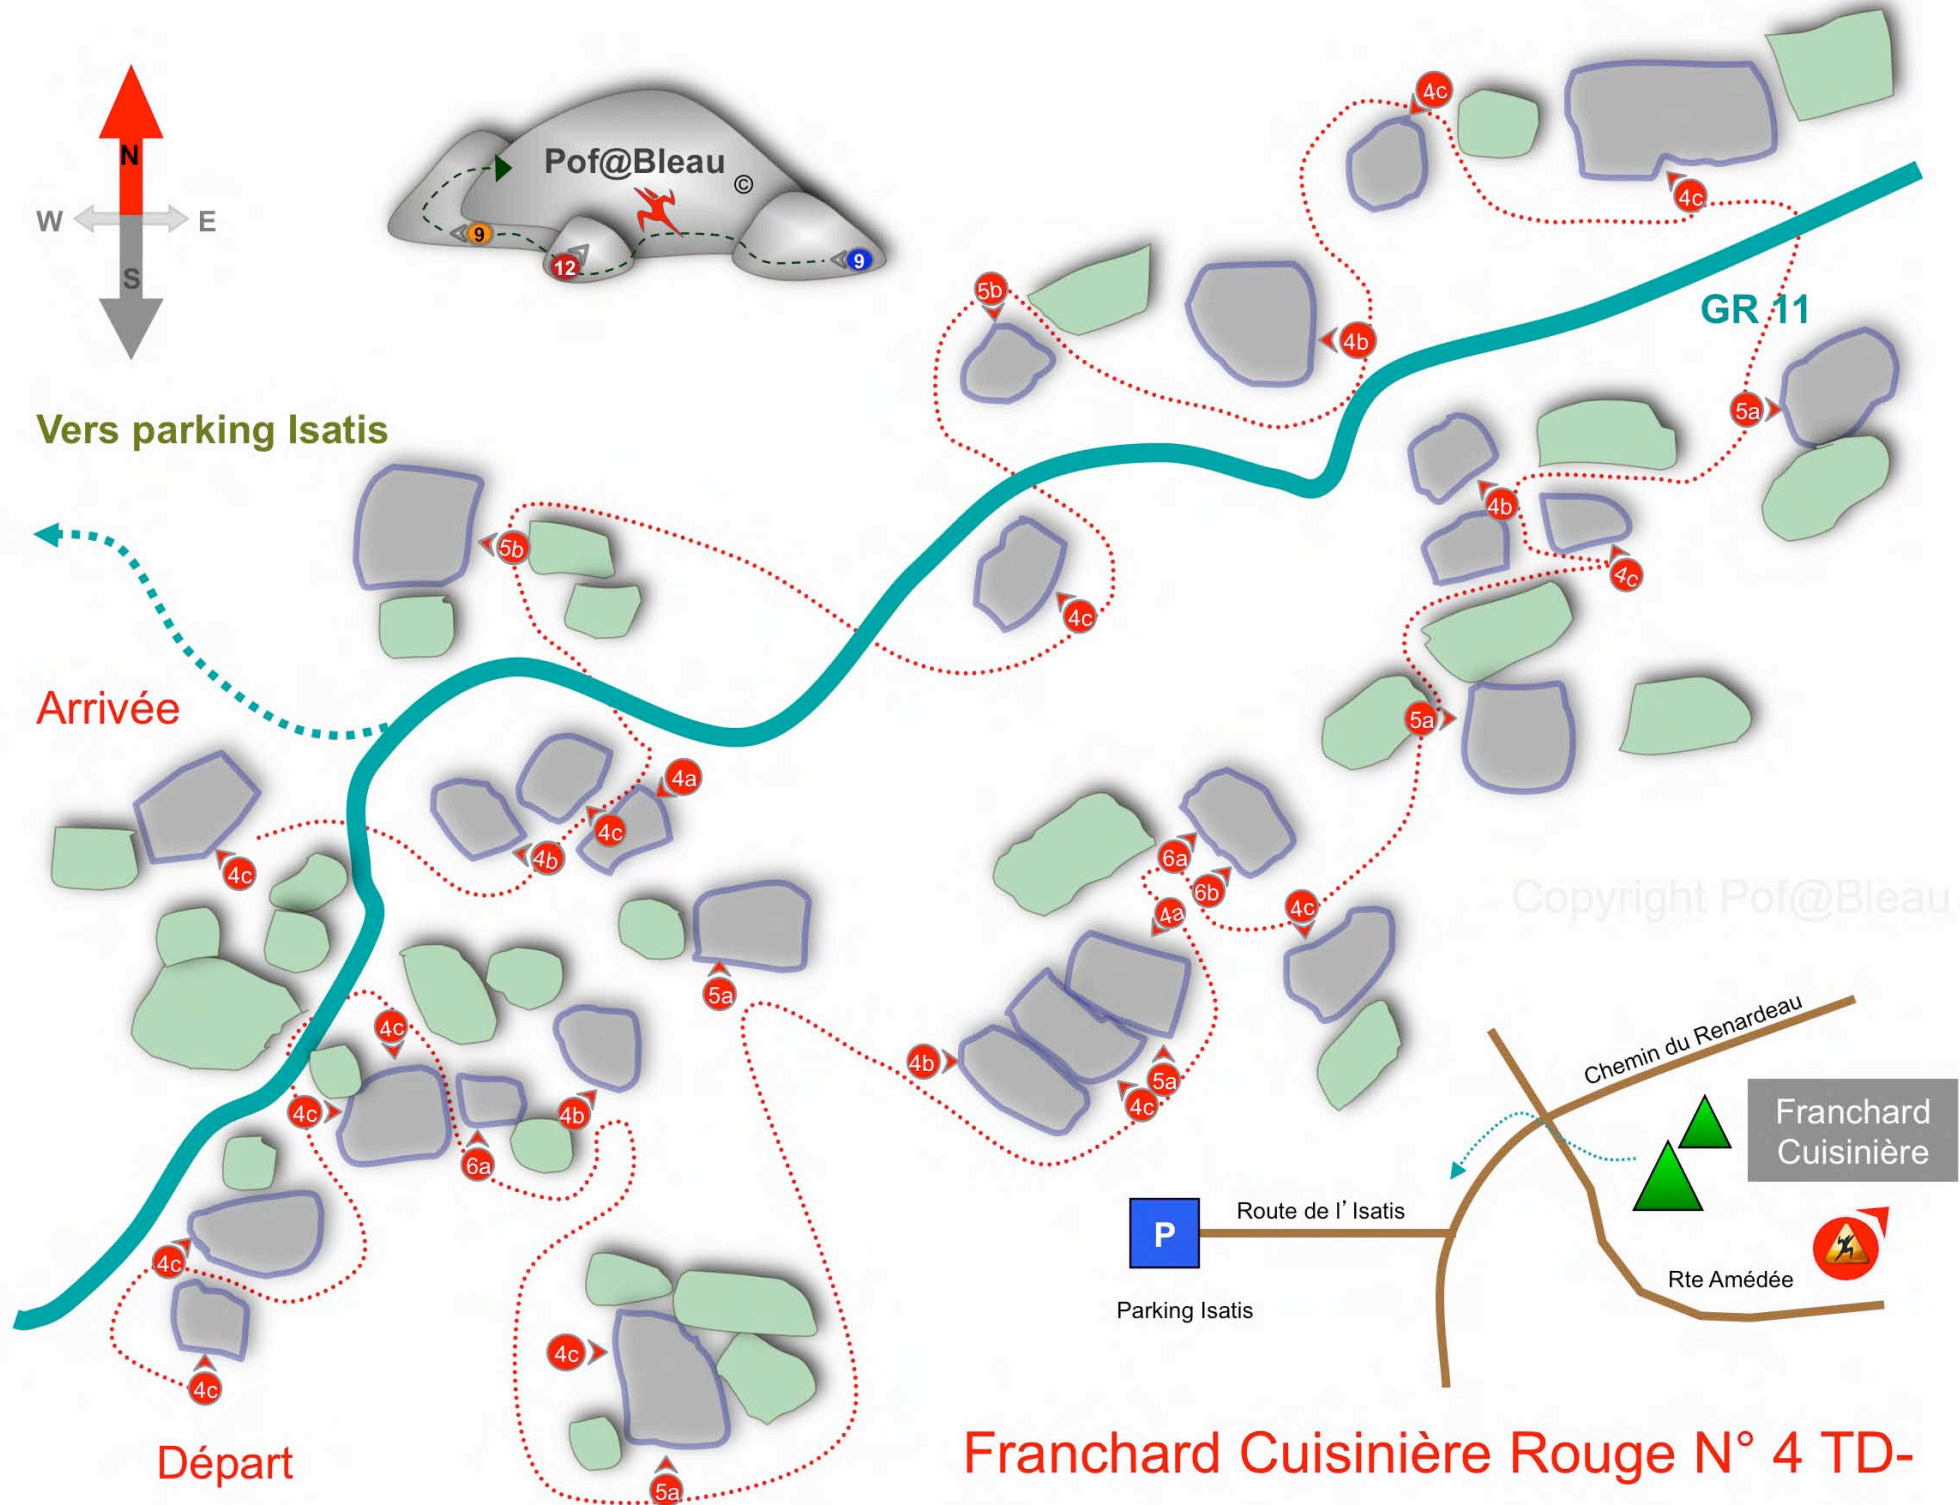

Vers parking Isatis

Arrivée

Départ

Francharde Cuisinière Rouge N° 4 TD-